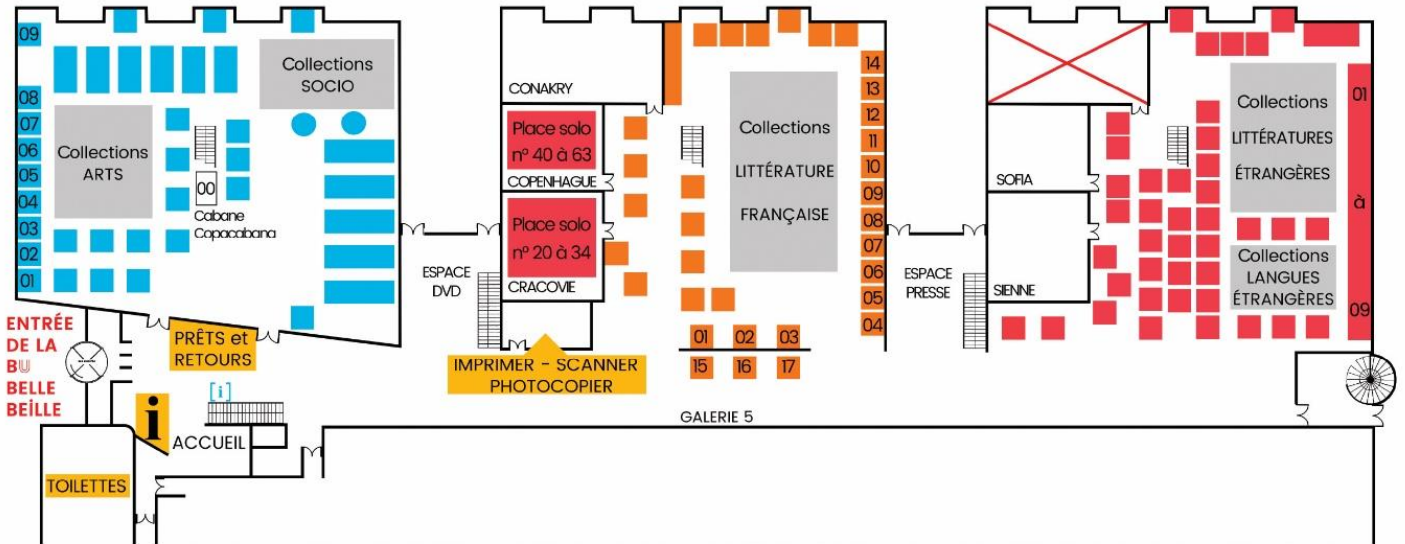

PLACES RÉSERVABLES
JUSQU'À 3 JOURS AVANT

REZ DE CHAUSSÉE BU BELLE-BEÏLLE

ZONE COM 0

Table de groupe réservable : n° 01 à 09

00 Cabane réservable

ZONE CALME 0

Table de groupe réservable : n° 01 à 17

Place solo réservable : n° 20 à 63

ZONE SILENCE 0

Place solo réservable : n° 01 à 09

PLACES RÉSERVABLES
JUSQU'À 3 JOURS AVANT

1^{er} ÉTAGE BU BELLE-BEÏLLE

ZONE COM 1

Table de groupe réservable : n° 20 à 30

ZONE CALME 1

Table de groupe réservable : n° 20 à 25

00 Cabane réservable

ZONE SILENCE 1

Place solo réservable : n° 20 à 75