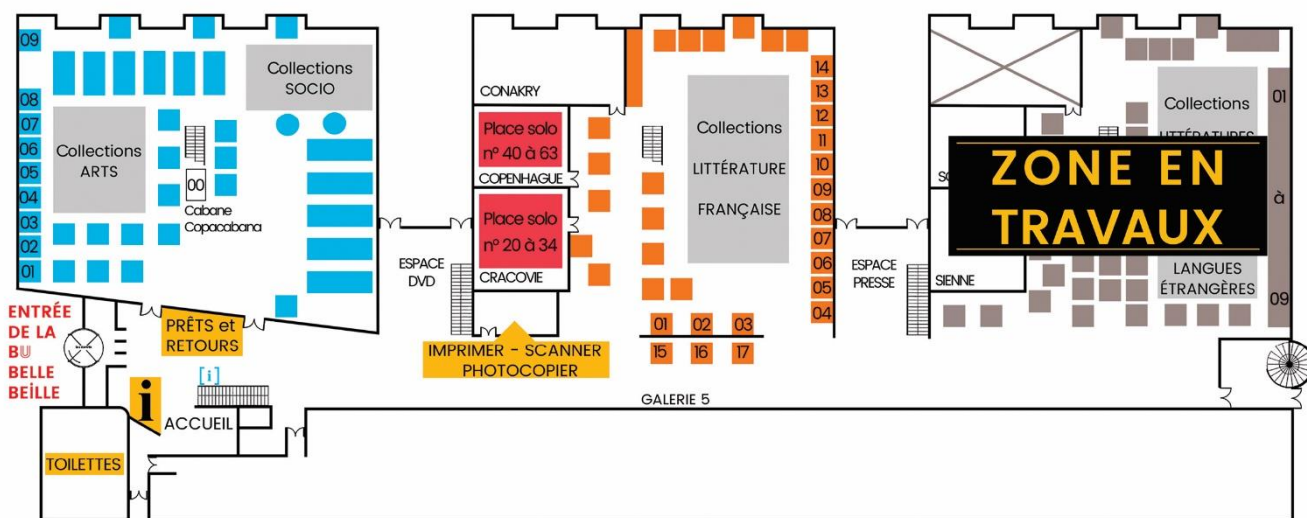

TRAVAUX PHASE 1 MAÏ-DÉCEMBRE 2022

FERMETURE ZONE SILENCE

PLACES RÉSERVABLES
JUSQU'À 3 JOURS AVANT

REZ DE CHAUSSÉE
BU BELLE-BEÏLLE

ZONE COM 0

Table de groupe réservable : n° 01 à 09

00 Cabane réservable

ZONE CALME 0

Table de groupe réservable : n° 01 à 17

Place solo réservable : n° 20 à 63

ZONE SILENCE 0

Place solo réservable : n° 01 à 09

PLACES RÉSERVABLES
JUSQU'À 3 JOURS AVANT

1^{er} ÉTAGE
BU BELLE-BEÏLLE

ZONE COM 1

Table de groupe réservable : n° 20 à 30

ZONE CALME 1

Table de groupe réservable : n° 20 à 25

00 Cabane réservable

ZONE SILENCE 1

Place solo réservable : n° 20 à 75