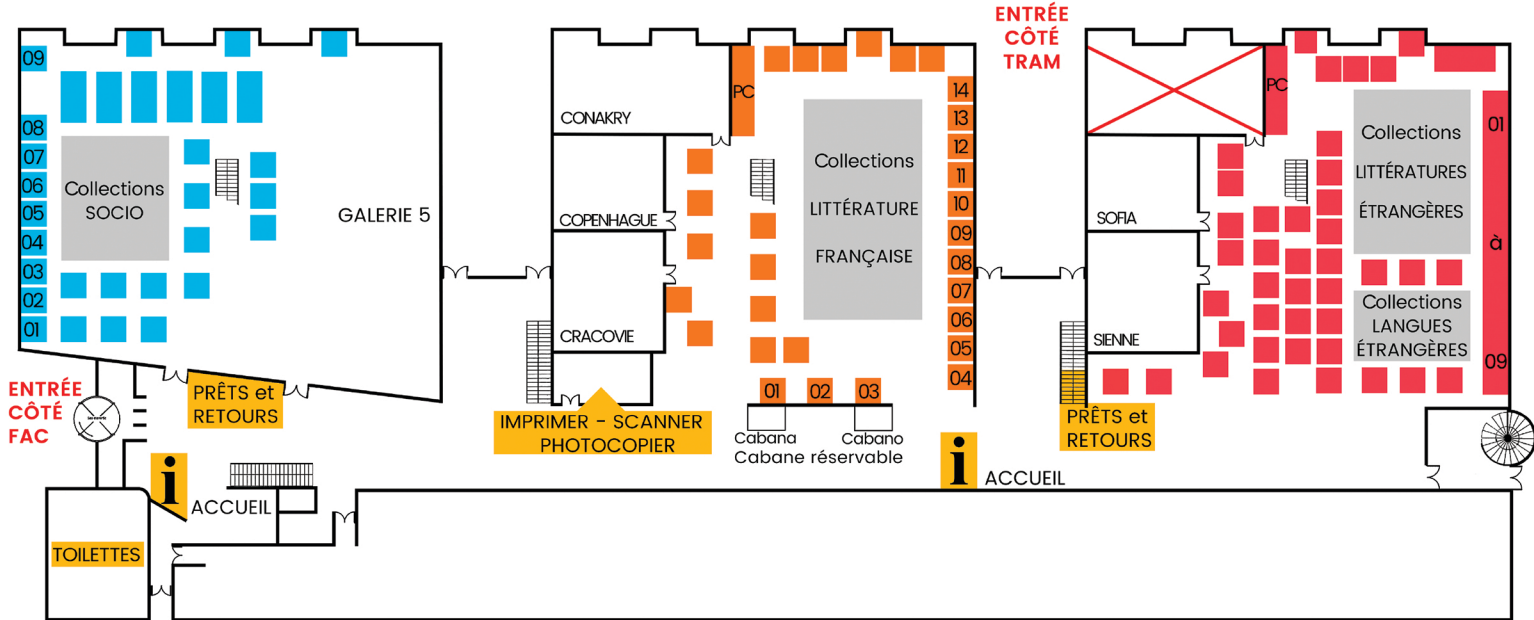

PLACES RÉSERVABLES
JUSQU'À 3 JOURS AVANT

REZ DE CHAUSSÉE BU BELLE-BEÏLLE

ZONE COM 0

Table de groupe réservable : n° 01 à 09

ZONE CALME 0

Table de groupe réservable : n° 01 à 14

ZONE SILENCE 0

Place solo réservable : n° 01 à 09

PLACES RÉSERVABLES
JUSQU'À 3 JOURS AVANT

1^{er} ÉTAGE BU BELLE-BEÏLLE

ZONE COM 1

Table de groupe réservable : n° 20, 21 et 23
Place solo réservable : n° 22, 24 et de 25 à 30

ZONE CALME 1

Table de groupe réservable : n° 20 à 25

ZONE SILENCE 1

Place solo réservable : n° 20 à 75